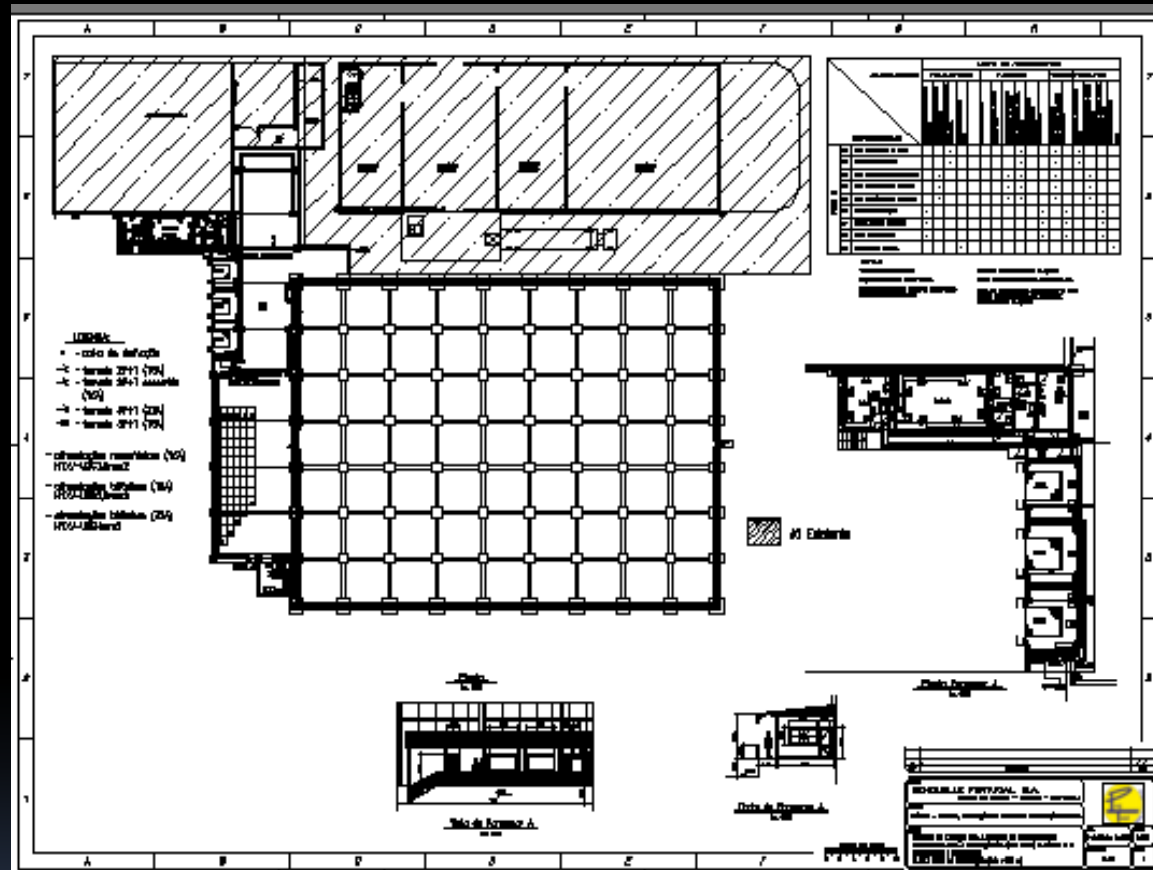

- POSTO DE TRANSFORMAÇÃO
- 1.600 KVA

ENG. PEDRO FERREIRA: 916 531 749

| TEL: 220 939 868

| EMAIL: PEDRO.FERREIRA@PROJITED.COM

RUA MANUEL FERREIRA PINTO, N.º144, 4.ºESQ. - 4470-077 GUEIFÃES (MAIA)

| WEB: WWW.PROJITED.COM